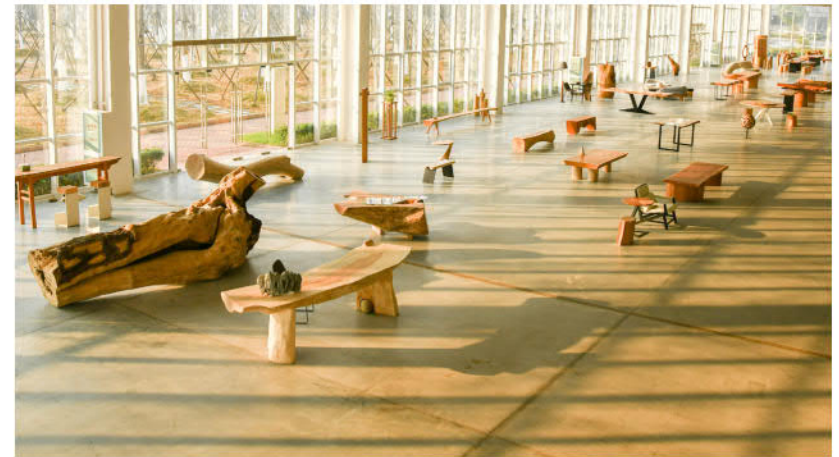

感受家具空间艺术的新角度
A new angle to appreciate the furniture arts

TEL : 0573-8999 7006
ADD : 嘉兴市秀洲区高照街道八字路501号
www.jxhuazhi.com

大角 / 即 45° , 最美角度

在人的视觉、听觉、触觉等感知中，视觉是感受空间艺术最直接的方式。而大角木创希望做的是，以最美的角度，构造一种能满足人的生活起居需求，又符合居住的人居空间环境，让家具空间艺术为现代人生活带来便利的同时，还带来更多视觉上的美感和触觉上的舒适。

大角 - すなわち 45° で、
最も美しい角度

DAJIAOWOOD, or large angle, refers to 45°,
an angles with the best esthetic effect

In human' s perception of vision, hearing, touch, etc.,
Vision is the most direct way to sense the art in the space. The goal of DAJIAOWOOD is to
start a life that meets people' s needs for beauty through best angle.
Meeting the requirements for a livable environment, DAJIAOWOOD' s furniture brings
convenience to people in the modern life together with more visual enjoyment of
esthetics and tactile comforts.